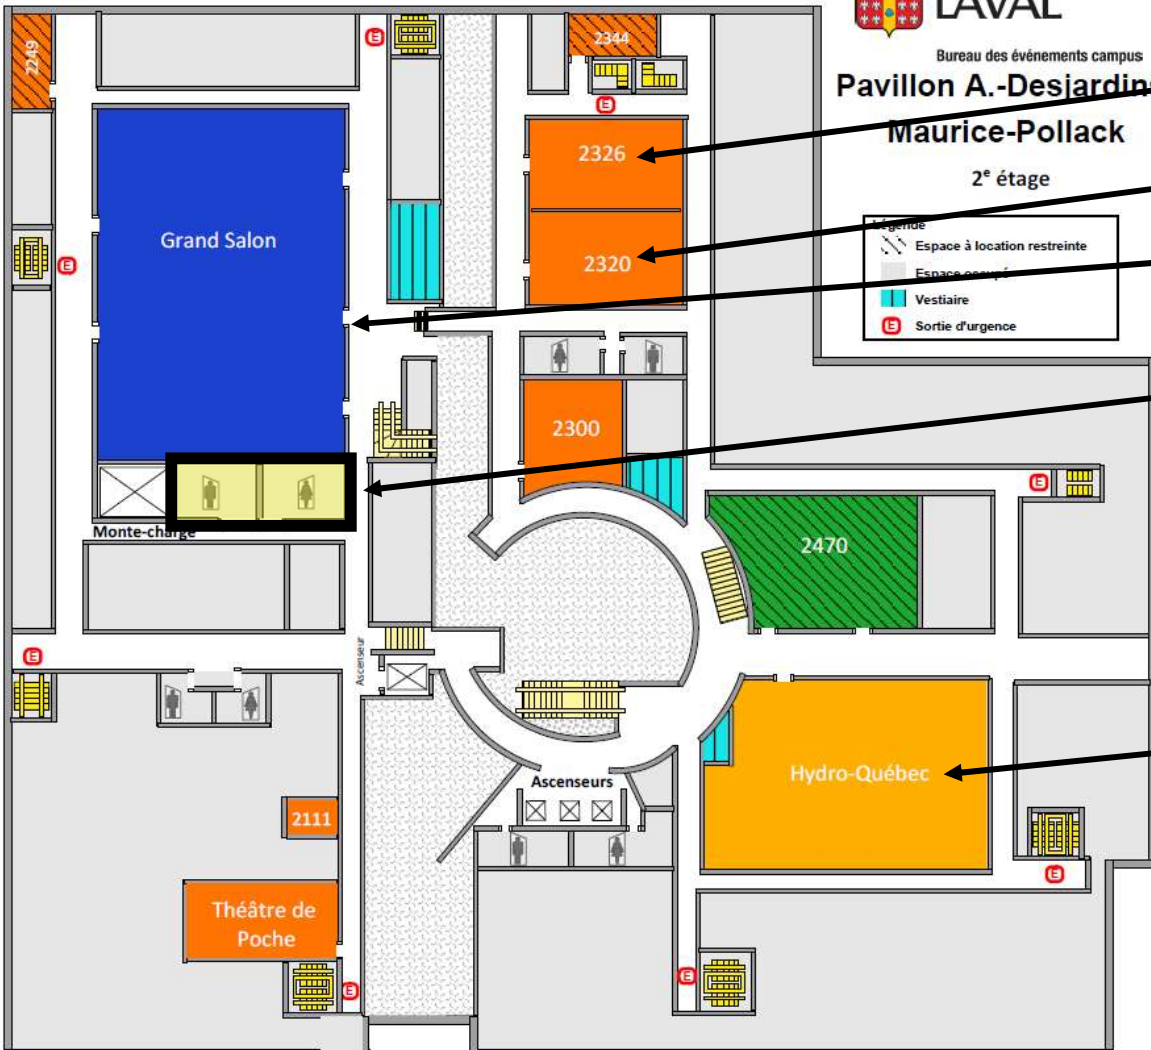

2^e étage

Bureau des événements campus
Pavillon A.-Desjardins
Maurice-Pollack

Local 2326
 Local 2320
 Grand Salon

Toilettes neutres
 Local 2212
 Local 2214

Hydro-Québec

4^e étage

Le Cercle
 Local 4512
 Local 4514