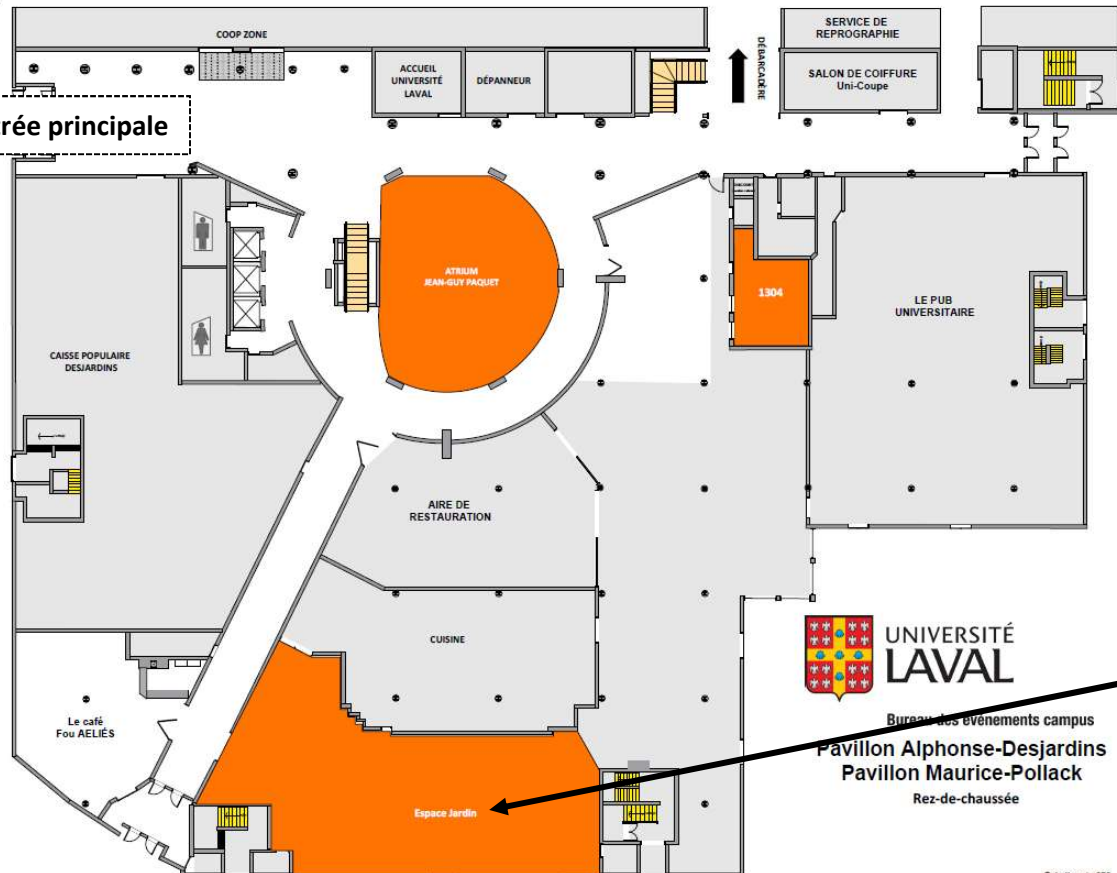

2^e étage

Bureau des événements campus
Pavillon A.-Desjardins
Maurice-Pollack

Local 2326
 Local 2320
 Grand Salon

Toilettes neutres
 Local 2212
 Local 2214

Hydro-Québec

4^e étage

Le Cercle
 Local 4512
 Local 4514

Entrée principale

Rez-de-chaussée

Espace Jardin